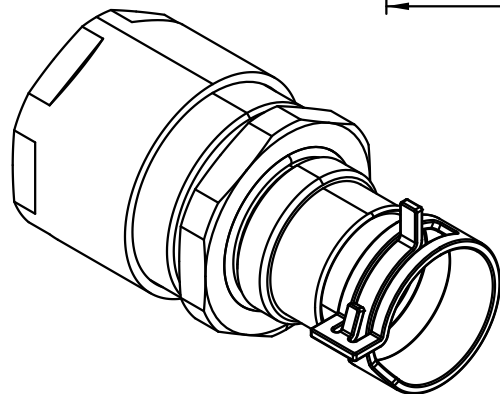

1 2 3 4 5 6

A

B

C

D

All Dimensions in mm Original Size DIN A 4		Techn. Character.			Nicht tolerierte Maß/Free size tolerances	
			Dat.	Name	Maßstab/Scale 1:1	Spezial-Kabelverschraubung M32/M40 mit Federbandschelle <i>special cable gland M32/M40 with spring band clamp</i>
		Detail.	16.12.10	ML		
		Insp.		BS		
		Stand.				
B	16.01.12	Ho	HARTING Electric GmbH & Co. KG D-32339 Espelkamp			TB 19 00 000 5022
A						
Mod.	Dat.	Name				Blatt/ page