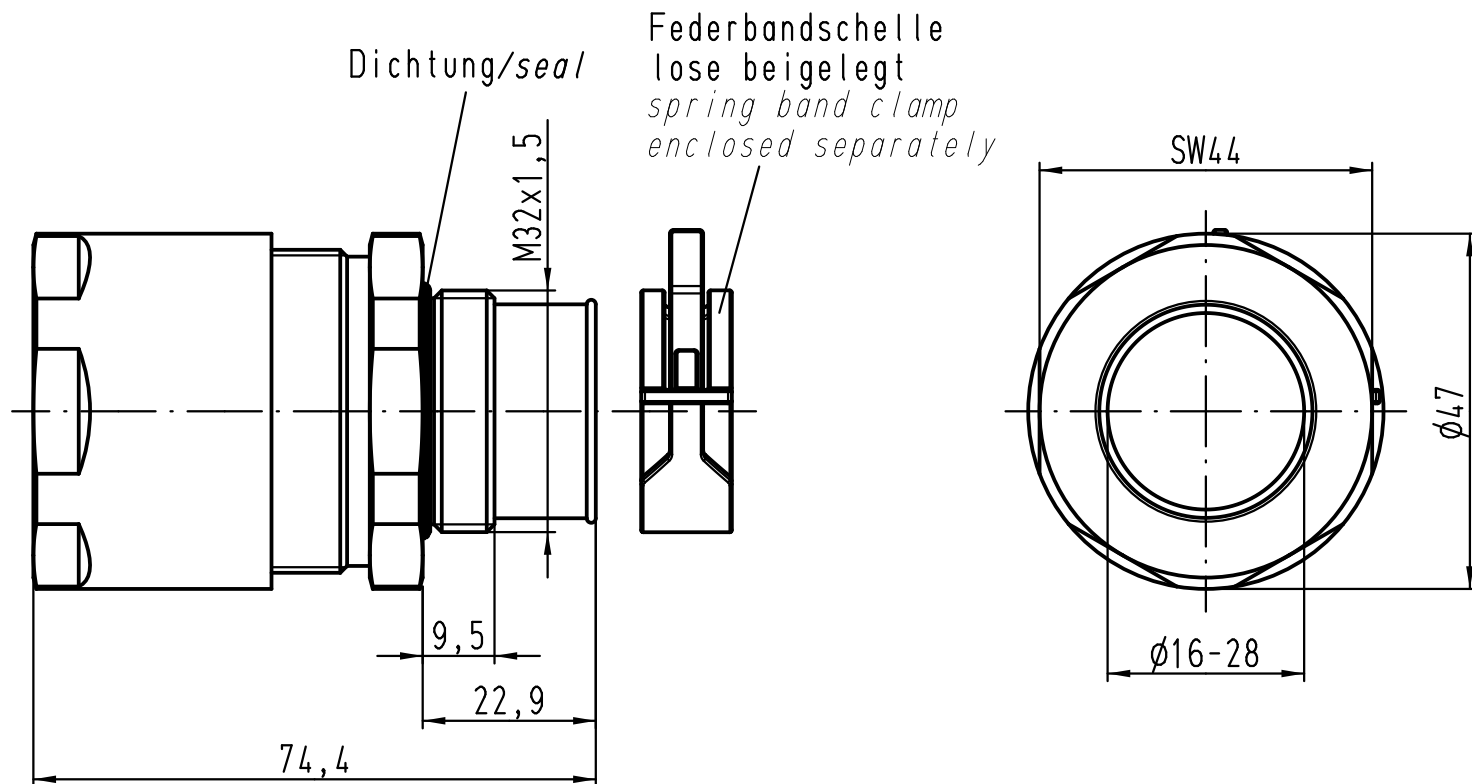

1 2 3 4 5 6

A

B

C

D

All Dimensions in mm Original Size DIN A 4		Techn. Character.			Nicht tolerierte Maß/Free size tolerances	
			Dat.	Name	Maßstab/Scale 1:1	Spezial-Kabelverschraubung M32/M40 mit Federbandschelle <i>special cable gland M32/M40 with spring band clamp</i>
		Detail.	16.12.10	ML		
		Insp.		BS		
		Stand.				
B	16.01.12	Ho	HARTING Electric GmbH & Co. KG D-32339 Espelkamp			TB 19 00 000 5022
A						
Mod.	Dat.	Name				Blatt/ page